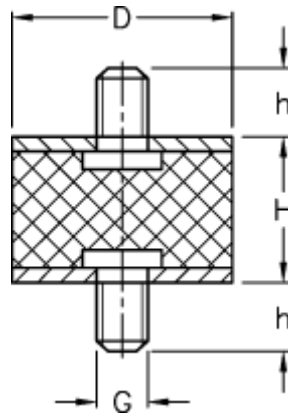

Varenummer: 51101041001410
Beskrivelse: KLEE Vibrationsdæmper type 1
15-15-1, M5x8/M5x8, NR - 57 shore

Mål

D = 15
G = M5
h = 8
H = 15